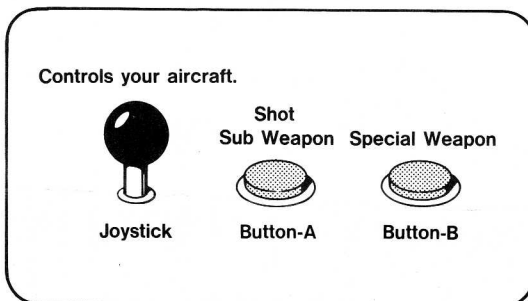

CONNECTOR DIAGRAM

SOLDER SIDE	NO.	NO.	PARTS SIDE
GND	A	1	GND
GND	B	2	GND
+5V	C	3	+5V
+5V	D	4	+5V
	E	5	
+12V	F	6	+12V
	H	7	
COIN COUNTER 2	J	8	COIN COUNTER 1
	K	9	
SPEAKER (-)	L	10	SPEAKER (+)
	M	11	
VIDEO GREEN	N	12	VIDEO RED
VIDEO SYNC	P	13	VIDEO BLUE
SERVICE SW	R	14	VIDEO GND
	S	15	
COIN SW 2	T	16	COIN SW 1
2-P START	U	17	1-P START
2-P UP	V	18	1-P UP
2-P DOWN	W	19	1-P DOWN
2-P LEFT	X	20	1-P LEFT
2-P RIGHT	Y	21	1-P RIGHT
2-P SW 1 BUTTON	Z	22	1-P SW 1 BUTTON
2-P SW 2 BUTTON	a	23	1-P SW 2 BUTTON
	b	24	
	c	25	
	d	26	
GND	e	27	GND
GND	f	28	GND

HOW TO PLAY

- ■アメリカ、日本、スウェーデン、イギリスそれぞれ2人のパイロットの中から1人選び、ボタンで決定します。
- ■フルパワー時のみ弾数制限があります。
- ■自分の国を除く7つのステージをクリアするとエンディングです。
- ■Choose your player from U.S.A., JAPAN, SWEDEN and U.K.
- ■Full power for limited time.
- ■Game is over when you clear seven stages.

CONTROL PANEL