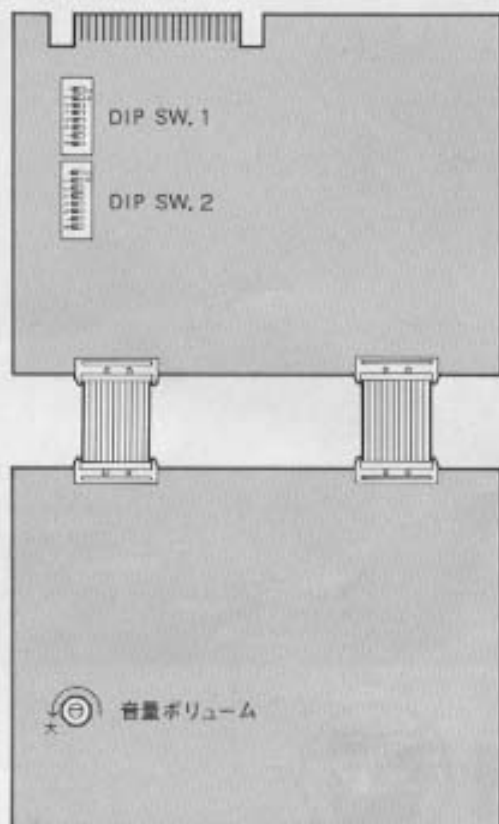

フリーネック 300

頭を上下に
移動攻撃が
破壊された
跡が、黒し
穴になる。

トロッコマン 100

トロッコの上の敵をやっつけても下のトロッコはこころがってくる。

ステーション

人質といっ
しよに登場
する。人質
に弾が当たるとプレイヤーアウト。ボスの頭を
狙って攻撃。クリアすると10000加算。

注) DIP SW. を切り換える時は、一度電源を切ってください。

コネクター端子表

ハンダ面		部品面	
1	P1-UP	P1-DOWN	2
3	P1-LEFT	P1-RIGHT	4
5	P1-SW1	P1-SW2	6
7	P2-UP	P2-DOWN	8
9	P2-LEFT	P2-RIGHT	10
11	P2-SW1	P2-SW2	12
13	COIN 1	COIN 2	14
15	GND	GND	16
17	GND	GND	18
19	+5	+5	20
21	+12		22
23		+12	24
25	+5	+5	26
27	GND	GND	28
29	GND	GND	30
31	1PLAY	2PLAY	32
33	TEST	SERVICE	34
35	COUNTER1	COUNTER2	36
37	SP(+)	SP(-)	38
39		R	40
41	G	B	42
43	GND	SYNC	44